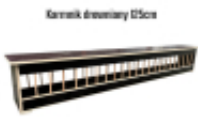

Link do produktu: <https://www.kozlik-golebie.pl/karmnik-drewniany-z-otwierana-gora-125cm-p-550.html>

Karmnik Drewniany z otwieraną górą - 125cm

Cena	59,00 zł
Dostępność	Dostępny
Numer katalogowy	564
Producent	INNY

Opis produktu

Karmnik Drewniany z otwieraną górą - 125cm

- Wykonane jest z najwyższej jakości materiałów, sklejka, płyta MDF.
- Posiada uchylny daszek, co zapobiega nadmiernym zabrudzeniom podawanej w karmidle paszy.
- Wyposażone jest w solidne nóżki, co zapewnia brak bezpośredniego kontaktu z podłożem, czyli nie jest narażone na szybkie odwilgocenie karmidła.